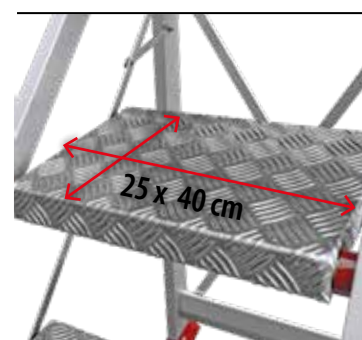

**FARAONE**  
LA SICUREZZA  
NON È  
UN OPTIONAL

Głębokie stopnie o wysokiej wytrzymałości.  
Wide high-resistance steps.

Profesjonalna platforma antypoślizgowa 25x40 cm i ergonomiczny słupek.  
Professional anti-slip platform 25x40 cm and ergonomic upright.

## Specyfikacja techniczna / Technical specifications

ART. ITEM	ILOŚĆ STOPNI N. OF RUNGS*	WAGA (kg) WEIGHT (kg)	A (cm)	B (cm)	B1 (cm)	D (cm)	F (cm)	G (cm)	H (cm)	H1 (cm)
SGP02.17	2	7	250	50	/	50	18	81	88	65
SGP03.17	3	9	275	75	/	50	18	106	122	92