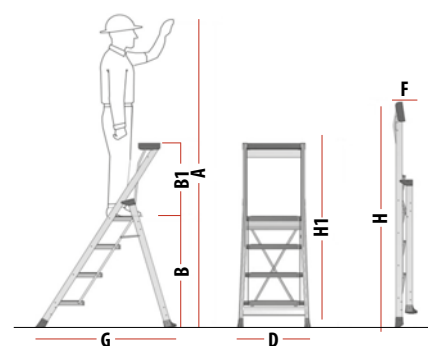

SGP

Profesjonalne schody z anodowanego aluminium ze stopniami z aluminium.
Professional stairs made of anodized aluminum with aluminium steps.

50.000
opór/cycles

UŻYTEK PROFESJONALNY
PROFESSIONAL USE

FARAONE
LA SICUREZZA
NON È
UN OPTIONAL

Głębokie stopnie o wysokiej wytrzymałości.
Wide high-resistance steps.

Profesjonalna platforma antypoślizgowa 25x40 cm i ergonomiczny słupek.
Professional anti-slip platform 25x40 cm and ergonomic upright.

Praktyczna półka na narzędzia.
Practical and sturdy storage tray.

Specyfikacja techniczna / Technical specifications

ART. ITEM	ILOŚĆ STOPNI N. OF RUNGS*	WAGA (kg) WEIGHT (kg)	A (cm)	B (cm)	B1 (cm)	D (cm)	F (cm)	G (cm)	H (cm)	H1 (cm)
SGP02.17	2	7	250	50	/	50	18	81	88	65
SGP03.17	3	9	275	75	/	50	18	106	122	92

BEZ PORĘCZY / WITHOUT HANDRAILS

ART. ITEM	ILOŚĆ STOPNI N. OF RUNGS*	WAGA (kg) WEIGHT (kg)	A (cm)	B (cm)	B1 (cm)	D (cm)	F (cm)	G (cm)	H (cm)	H1 (cm)
SGP03.P.17	3	11	273	73	63	56	18	90	169	137
SGP04.P.17	4	13	298	98	63	57	18	110	197	161
SGP05.P.17	5	15	323	123	63	59	18	131	225	186

Z PORĘCZAMI / WITH HANDRAILS

*ŁĄCZNIE Z PLATFORMĄ ROBOCZĄ / WORK DECK INCLUDED