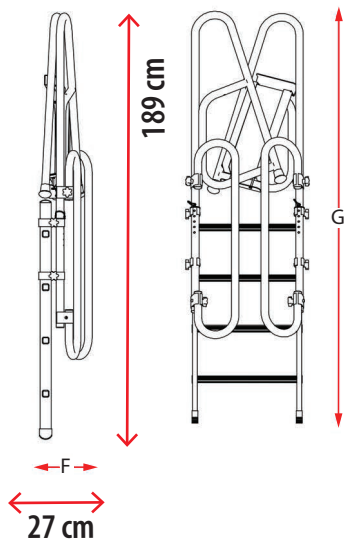

SCR

Składana drabina do samochodu ciężarowego z regulacją wysokości.
Height-adjustable folding truck ladder.

**NEW
NOWOŚĆ
2025**

Specyfikacja techniczna / Technical specifications

| ART. ITEM | ILOŚĆ STOPNI N° OF RUNGS | WAGA (kg) WEIGHT (kg) | A (cm) | A* (cm) | HL (cm) | HL* (cm) | B (cm) | C (cm) | D (cm) | E (cm) | F (cm) | G (cm) |
|-----------|--------------------------|-----------------------|--------|---------|---------|----------|--------|--------|--------|--------|--------|--------|
| SCR3 | 3 | 13 | 82 | 96 | 281 | 296 | 95 | 35 | 57 | 52 | 27 | 189 |
| SCR4 | 4 | 14 | 109 | 123 | 308 | 322 | 123 | 44 | 57 | 52 | 27 | 217 |
| SCR5 | 5 | 14 | 135 | 149 | 335 | 349 | 151 | 53 | 57 | 52 | 27 | 245 |
| SCR6 | 6 | 15 | 162 | 176 | 361 | 376 | 179 | 61 | 57 | 52 | 27 | 273 |
| SCR7 | 7 | 15 | 188 | 203 | 388 | 402 | 207 | 70 | 57 | 52 | 27 | 301 |
| SCR8 | 8 | 16 | 215 | 229 | 415 | 429 | 235 | 79 | 57 | 52 | 27 | 329 |
| SCR9 | 9 | 16 | 242 | 256 | 441 | 456 | 263 | 87 | 57 | 52 | 27 | 357 |

Części zamienne / Spare parts

2TAPP60E

Stopka zewnętrzna 60 mm.
60 mm external foot.

2TAP.O40G

Zaślepka PCV zewnętrzna Ø 40 mm.
PVC black pear-shaped replacement foot Ø 40 mm.

BRS.03

Poręcze.
Handrails.