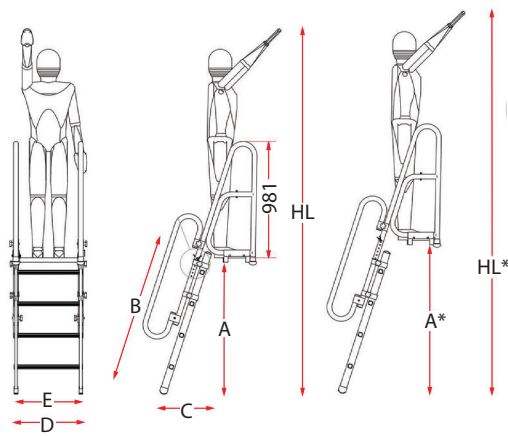

SCR

Składana drabina do samochodu ciężarowego z regulacją wysokości.
Height-adjustable folding truck ladder.

**NEW
NOWOŚĆ
2025**

Specyfikacja techniczna / Technical specifications

| ART. ITEM | ILOŚĆ STOPNI N° OF RUNGS | WAGA (kg) WEIGHT (kg) | A (cm) | A* (cm) | HL (cm) | HL* (cm) | B (cm) | C (cm) | D (cm) | E (cm) | F (cm) | G (cm) |
|-----------|--------------------------|-----------------------|--------|---------|---------|----------|--------|--------|--------|--------|--------|--------|
| SCR3 | 3 | 13 | 82 | 96 | 281 | 296 | 95 | 35 | 57 | 52 | 27 | 189 |
| SCR4 | 4 | 14 | 109 | 123 | 308 | 322 | 123 | 44 | 57 | 52 | 27 | 217 |
| SCR5 | 5 | 14 | 135 | 149 | 335 | 349 | 151 | 53 | 57 | 52 | 27 | 245 |
| SCR6 | 6 | 15 | 162 | 176 | 361 | 376 | 179 | 61 | 57 | 52 | 27 | 273 |
| SCR7 | 7 | 15 | 188 | 203 | 388 | 402 | 207 | 70 | 57 | 52 | 27 | 301 |
| SCR8 | 8 | 16 | 215 | 229 | 415 | 429 | 235 | 79 | 57 | 52 | 27 | 329 |
| SCR9 | 9 | 16 | 242 | 256 | 441 | 456 | 263 | 87 | 57 | 52 | 27 | 357 |

Części zamienne / Spare parts

2TAPP60E

Stopka zewnętrzna 60 mm.
60 mm external foot.

2TAP.O40G

Zaślepka PCV zewnętrzna Ø 40 mm.
PVC black pear-shaped replacement foot Ø 40 mm.

BRS.03

Poręcze.
Handrails.