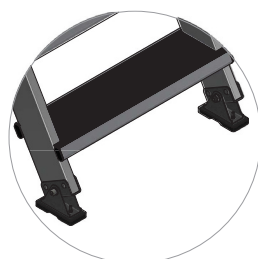

SCRB

Składana drabina z wysokim stopniem.
Foldable ladder with wide step.

**NEW
NOWOŚĆ
2025**

Stabilizator w standardzie od modeli SCRB12.
Standard stabilizing base starting from model SCRB12.

Specyfikacja techniczna / Technical specifications

ART. ITEM	ILOŚĆ STOPNI N° OF RUNGS	WAGA (kg) WEIGHT (kg)	A (cm)	HL (cm)	B (cm)	C (cm)	D (cm)	E (cm)	STABILIZATOR
SCRB5	5	14	106	299	129	72	61	53	NIE/NO
SCRB6	6	15	128	321	154	84	61	53	NIE/NO
SCRB7	7	16	149	343	179	97	61	53	NIE/NO
SCRB8	8	17	171	364	204	109	61	53	NIE/NO
SCRB9	9	18	192	386	229	122	61	53	NIE/NO
SCRB10	10	19	214	408	254	134	61	53	NIE/NO
SCRB11	11	20	236	429	279	147	61	53	NIE/NO
SCRB12	12	22	257	451	304	159	100	53	TAK/YES
SCRB13	13	23	279	472	329	172	100	53	TAK/YES
SCRB14	14	24	301	494	354	184	100	53	TAK/YES
SCRB15	15	25	322	516	379	197	100	53	TAK/YES
SCRB16	16	26	344	537	404	209	100	53	TAK/YES
SCRB17	17	28	366	559	429	222	100	53	TAK/YES