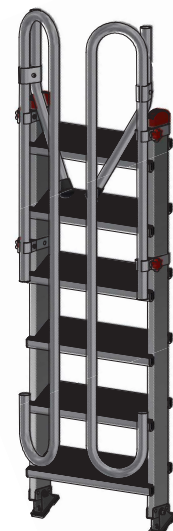

SCRB

Składana drabina z wysokim stopniem.
Foldable ladder with wide step.

**NEW
NOWOŚĆ
2025**

Stabilizator w standardzie od modeli SCRB12.
Standard stabilizing base starting from model SCRB12.

Specyfikacja techniczna / Technical specifications

ART. ITEM	ILOŚĆ STOPNI N° OF RUNGS	WAGA (kg) WEIGHT (kg)	A (cm)	HL (cm)	B (cm)	C (cm)	D (cm)	E (cm)	STABILIZATOR
SCRB5	5	14	106	299	129	72	61	53	NIE/NO
SCRB6	6	15	128	321	154	84	61	53	NIE/NO
SCRB7	7	16	149	343	179	97	61	53	NIE/NO
SCRB8	8	17	171	364	204	109	61	53	NIE/NO
SCRB9	9	18	192	386	229	122	61	53	NIE/NO
SCRB10	10	19	214	408	254	134	61	53	NIE/NO
SCRB11	11	20	236	429	279	147	61	53	NIE/NO
SCRB12	12	22	257	451	304	159	100	53	TAK/YES
SCRB13	13	23	279	472	329	172	100	53	TAK/YES
SCRB14	14	24	301	494	354	184	100	53	TAK/YES
SCRB15	15	25	322	516	379	197	100	53	TAK/YES
SCRB16	16	26	344	537	404	209	100	53	TAK/YES
SCRB17	17	28	366	559	429	222	100	53	TAK/YES

■ ZE STABILIZATOREM / WITH STABILIZER

Akcesoria / Accessories

BRS.03

Poręcz.
Handrails.