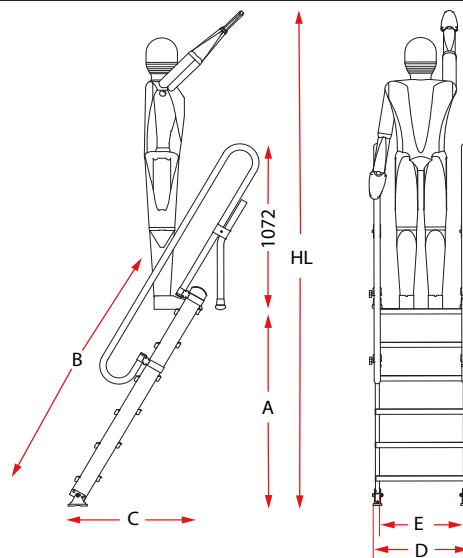

SCRB

Składana drabina z wysokim stopniem.
Foldable ladder with wide step.

**NEW
NOWOŚĆ
2025**

Stabilizator w standardzie od modeli SCRB12.
Standard stabilizing base starting from model SCRB12.

Specyfikacja techniczna / Technical specifications

ART. ITEM	ILOŚĆ STOPNI N° OF RUNGS	WAGA (kg) WEIGHT (kg)	A (cm)	HL (cm)	B (cm)	C (cm)	D (cm)	E (cm)	STABILIZATOR
SCRB5	5	14	106	299	129	72	61	53	NIE/NO
SCRB6	6	15	128	321	154	84	61	53	NIE/NO
SCRB7	7	16	149	343	179	97	61	53	NIE/NO
SCRB8	8	17	171	364	204	109	61	53	NIE/NO
SCRB9	9	18	192	386	229	122	61	53	NIE/NO
SCRB10	10	19	214	408	254	134	61	53	NIE/NO
SCRB11	11	20	236	429	279	147	61	53	NIE/NO
SCRB12	12	22	257	451	304	159	100	53	TAK/YES
SCRB13	13	23	279	472	329	172	100	53	TAK/YES
SCRB14	14	24	301	494	354	184	100	53	TAK/YES
SCRB15	15	25	322	516	379	197	100	53	TAK/YES
SCRB16	16	26	344	537	404	209	100	53	TAK/YES
SCRB17	17	28	366	559	429	222	100	53	TAK/YES

■ ZE STABILIZATOREM / WITH STABILIZER

Akcesoria / Accessories

BRS.03

Poręcz.
Handrails.