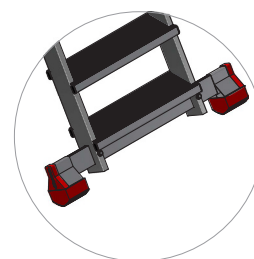

SCRB

Składana drabina z wysokim stopniem.
Foldable ladder with wide step.

**NEW
NOWOŚĆ
2025**

Stabilizator w standardzie od modeli SCRB12.
Standard stabilizing base starting from model SCRB12.

Specyfikacja techniczna / Technical specifications

ART. ITEM	ILOŚĆ STOPNI N° OF RUNGS	WAGA (kg) WEIGHT (kg)	A (cm)	HL (cm)	B (cm)	C (cm)	D (cm)	E (cm)	STABILIZATOR
SCRB5	5	14	106	299	129	72	61	53	NIE/NO
SCRB6	6	15	128	321	154	84	61	53	NIE/NO
SCRB7	7	16	149	343	179	97	61	53	NIE/NO
SCRB8	8	17	171	364	204	109	61	53	NIE/NO
SCRB9	9	18	192	386	229	122	61	53	NIE/NO
SCRB10	10	19	214	408	254	134	61	53	NIE/NO
SCRB11	11	20	236	429	279	147	61	53	NIE/NO
SCRB12	12	22	257	451	304	159	100	53	TAK/YES
SCRB13	13	23	279	472	329	172	100	53	TAK/YES
SCRB14	14	24	301	494	354	184	100	53	TAK/YES
SCRB15	15	25	322	516	379	197	100	53	TAK/YES
SCRB16	16	26	344	537	404	209	100	53	TAK/YES
SCRB17	17	28	366	559	429	222	100	53	TAK/YES