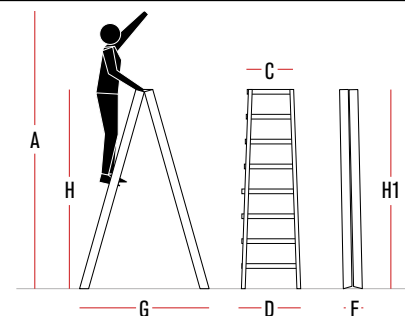

ND

Drabina dwustronna z głębokimi stopniami.
Double-sided step ladder with wide steps.

Dwustronna.
Double-sided.

Dzielony podest z frezowanego aluminium.
Split top step in milled aluminium.

System mocowania z technologią lotniczą.
Step fastening system with aviation technology.

Specyfikacja techniczna / Technical specifications

ART. ITEM	ILOŚĆ STOPNI N. OF RUNGS*	WAGA (kg) WEIGHT (kg)	A (cm)	C (cm)	D (cm)	F (cm)	G (cm)	H (cm)	H1 (cm)	NORMA STANDARD OF REFERENCE
S2140ND	6+6	9	280	38	52	18	113	129	142	EN 131-1
S2185ND	8+8	11	320	38	57	18	145	173	189	EN 131-1
S2230ND	10+10	13	340	38	62	18	176	216	236	EN 131-1
S2280ND	12+12	16	420	38	67	18	208	271	282	EN 131-1

Części zamienne / Spare parts

Stopki (2 szt.).
Foot (2 pcs.).

Stopka prawa, lewa (2 szt.) tylko do modelu S2280ND.
Right, left foot (2 pcs.) only to model S2280ND.

OBRAZY SĄ DOSTARCZONE TYLKO DO CELÓW ILUSTRACJI I NIE STANOWIĄ ELEMENTU UMOWY
THE IMAGES ARE PROVIDED FOR THE ILLUSTRATIVE PURPOSES ONLY AND DO NOT REPRESENT A CONTRACTUAL ELEMENT