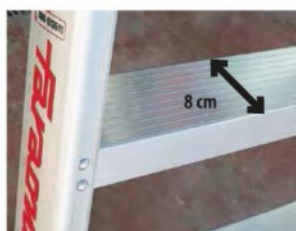

ND

Drabina dwustronna z szerokimi stopniami.
Double sided step ladder with wide rungs.

Aluminiowe anodowane podłużnice, płaskie stopnie montowane w technologii lotniczej, bez spawania.
Anodised aluminium uprights, flat rungs with aeronautical style mounting.

dane techniczne / technical specifications

ARTYKUŁ ITEM	ILOŚĆ STOPNI N. OF RUNGS	WAGA KG. WEIGHT KG.	H . cm	H.1 . cm	A . cm	B . cm	C . cm
S2140ND	6+6	9	129	260	38	52	113
S2185ND	8+8	11	173	300	38	57	145
S2230ND	10+10	13	216	320	38	62	176
S2280ND	12+12	16	271	400	38	67	208 IT

ND·NDL

Profesjonalny stołek dwustronny o szerokości 40 cm, 60 cm.
Professional double-sided ladder a width of 40 cm, 60 cm.

MOD. ND
Platforma z aluminium z zawieszem.
Landing with aluminium inge.

MOD. NDL
Platforma z aluminium z zawieszem.
Landing with aluminium inge.

dane techniczne / technical specifications

ARTYKUŁ ITEM	ILOŚĆ STOPNI N. OF RUNGS	WAGA KG. WEIGHT KG.	H . cm	H.1 . cm	A . cm	B . cm	C . cm
S2050ND	2+2*	4	45	223	40	42	50
S2070ND	3+3*	5	72	245	40	45	56
S2095ND	4+4*	6,70	98	267	40	48	82
S2050NDL	2+2*	4,60	45	223	60	62	50
S2070NDL	3+3*	6	72	245	60	67	66
S2095NDL	4+4*	7,50	98	267	60	82	82