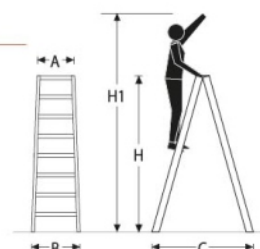

ND

Drabina dwustronna z szerokimi stopniami.
Double sided step ladder with wide rungs.

Aluminiowe anodowane podłużnice, płaskie stopnie montowane w technologii lotniczej, bez spawania.
Anodised aluminium uprights, flat rungs with aeronautical style mounting.

dane techniczne / technical specifications

ARTYKUŁ ITEM	ILOŚĆ STOPNI N. OF RUNGS	WAGA KG. WEIGHT KG.	H . cm	H.1 . cm	A . cm	B . cm	C . cm
S2140ND	6+6	9	129	260	38	52	113
S2185ND	8+8	11	173	300	38	57	145
S2230ND	10+10	13	216	320	38	62	176
S2280ND	12+12	16	271	400	38	67	208 IT

ND·NDL

Profesjonalny stołek dwustronny o szerokości 40 cm, 60 cm.
Professional double-sided ladder a width of 40 cm, 60 cm.

MOD. ND
Platforma z aluminium z zawieszem.
Landing with aluminium inge.

MOD. NDL
Platforma z aluminium z zawieszem.
Landing with aluminium inge.

dane techniczne / technical specifications

ARTYKUŁ ITEM	ILOŚĆ STOPNI N. OF RUNGS	WAGA KG. WEIGHT KG.	H . cm	H.1 . cm	A . cm	B . cm	C . cm
S2050ND	2+2*	4	45	223	40	42	50
S2070ND	3+3*	5	72	245	40	45	56
S2095ND	4+4*	6,70	98	267	40	48	82
S2050NDL	2+2*	4,60	45	223	60	62	50
S2070NDL	3+3*	6	72	245	60	67	66
S2095NDL	4+4*	7,50	98	267	60	82	82