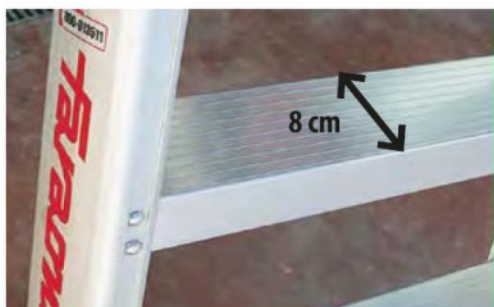

ND

Drabina dwustronna z szerokimi stopniami.
Double sided step ladder with wide rungs.

Aluminiowe anodowane podłużnice, płaskie stopnie montowane w technologii lotniczej, bez spawania.
Anodised aluminium uprights, flat rungs with aeronautical style mounting.

dane techniczne / technical specifications

ARTYKUŁ ITEM	ILOŚĆ STOPNI N. OF RUNGS	WAGA KG. WEIGHT KG.	H . cm	H.1 . cm	A . cm	B . cm	C . cm
S2140ND	6+6	9	129	260	38	52	113
S2185ND	8+8	11	173	300	38	57	145
S2230ND	10+10	13	216	320	38	62	176
S2280ND	12+12	16	271	400	38	67	208 IT

ND·NDL

Profesjonalny stołek dwustronny o szerokości 40 cm, 60 cm.
Professional double-sided ladder a width of 40 cm, 60 cm.

MOD. ND
Platforma z aluminium z zawieszem.
Landing with aluminium inge.

MOD. NDL
Platforma z aluminium z zawieszem.
Landing with aluminium inge.