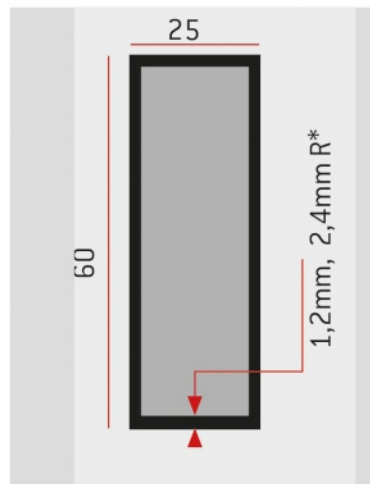

# AK

Drabina wielofunkcyjna 3-elementowa ze stabilizatorem.  
Multi-purpose triple sided ladder with stabilizer.

R\* - Profil wzmacniony  
Reinforced profile

dane techniczne / technical specifications

ARTYKUŁ ITEM	ILOŚĆ STOPNI N. OF RUNGS	WAGA KG. WEIGHT KG.	PRZERÓJ PROFILU UPRIGHT SEC.	A . CM	B . CM	C . CM	D . CM	E . CM	F . CM	G . CM	SZEROKOŚĆ CM WIDH CM
AK225.3	3x7	13	60x25	225	345	330	400	448	530	115	48
AK250.3	3x8	15	60x25	250	370	360	500	504	619	124	48
AK280.3	3x9	18	60x25	280	400	390	520	560	675	124	48
AK300.3	3x10	21	60x25R*	300	420	410	550	602	718	124	48
AK 336.3	3x11	23	60x25R*	330	450	440	562	644	759	124	48

R\* - profil wzmacniony / reinforced profile