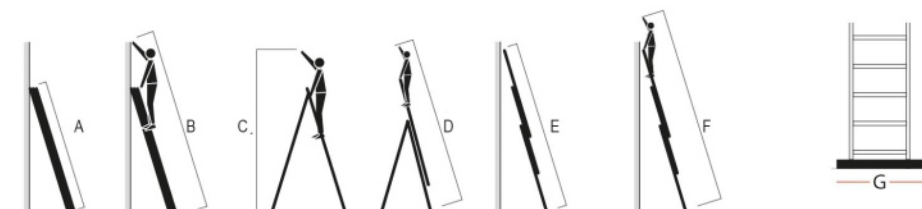

# AK

Drabina wielofunkcyjna 3-elementowa ze stabilizatorem.  
Multi-purpose triple sided ladder with stabilizer.

R\* - Profil wzmacniony  
Reinforced profile

dane techniczne / technical specifications

ARTYKUŁ ITEM	ILOŚĆ STOPNI N. OF RUNGS	WAGA KG. WEIGHT KG.	PRZERÓJ PROFILU UPRIGHT SEC.	A . CM	B . CM	C . CM	D . CM	E . CM	F . CM	G . CM	SZEROKOŚĆ CM WIDH CM
AK225.3	3x7	13	60x25	225	345	330	400	448	530	115	48
AK250.3	3x8	15	60x25	250	370	360	500	504	619	124	48
AK280.3	3x9	18	60x25	280	400	390	520	560	675	124	48
AK300.3	3x10	21	60x25R*	300	420	410	550	602	718	124	48
AK 336.3	3x11	23	60x25R*	330	450	440	562	644	759	124	48

R\* - profil wzmacniony / reinforced profile