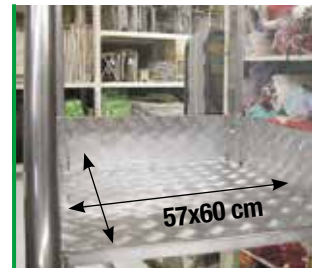

— PODEST MAGAZYNOWY PRZEJEZDNY SAMOBLOKUJĄCY
— МОБИЛЬНАЯ САМОБЛОКИРУЮЩАЯСЯ ПЛАТФОРМА ДЛЯ СКЛАДА
— FAHRBARE LAGERPLATTFORM MIT AUTOMATISCHER RADSELBSTVERRIEGELUNG
— RAKTÁRPODESZT KEREKES ÖNRETESZELŐ
— JÍZDNÍ, SAMOBLOKAČNÍ SKLADOVÁ PLOŠINA
— PLATFORMĂ DE STOCARE MOBILĂ ȘI SISTEM DE BLOCARE
— MOBILEE MAGAZIJNTRAP ZELFBLOKKEREND

GET DETAILS ON FARAONE.PL

GET DETAILS ON FARAONE.EU