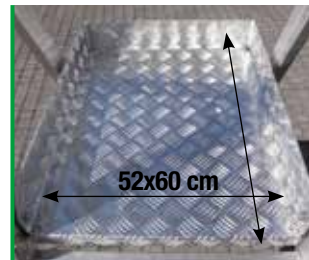

SM

PLATFORM WITH PROTECTED WORK AREA

faraone
Twój partner w pracy na wysokości

PL

— PODEST MAGAZYNOWY Z CHRONIONYM OBSZAREM PRACY — ПЛОЩАДКА ДЛЯ СКЛАДА С ЗАЩИЩЕННОЙ РАБОЧЕЙ ЗОНОЙ — LAGERPLATTFORM MIT GESCHÜTZTEM ARBEITSBEREICH — RAKTÁRPODESZT VÉDETT MUNKATERÜLETTEL — SKLADOVÁ PLOŠINA S CHRÁNĚNOU PRACOVNÍ OBLASTÍ — PLATFORMĂ DE STOCARE CU ZONĂ DE LUCRU PROTEJATĂ — MAGAZIJNTRAP MET BEVEILIGD WERKGBIED