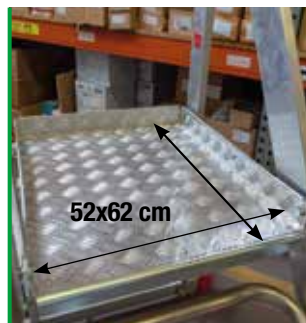

MFT

WAREHOUSE PLATFORM WITH SIDE STABILIZERS

PL

faraone
Twój partner w pracy na wysokości

— PODEST ROBOCZY Z BOCZNYMI STABILIZATORAMI — РАБОЧАЯ ПЛОЩАДКА С БОКОВЫМИ СТАБИЛИЗАТОРАМИ — ARBEITSPLATTFORM MIT SEITLICHEN STABILISATOREN — MUNKAPODESZT OLDALSÓ STABILIZÁTOROKKAL — PROVOZNÍ PLOŠINA S BOČNÍMI STABILIZÁTORY — PLATFORMĂ DE LUCRU CU STABILIZATORI LATERALI — MAGAZIJNTRAP MET STABILISATOREN

50.000

opór/cykli

resistance/cycles

EN 131-2: 2018

PROFESSIONAL USE

GET DETAILS ON FARAONE.PL

GET DETAILS ON FARAONE.EU

STANDARD RAIL