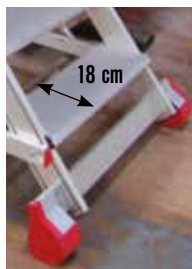

SCALA SYSTEM CONFIGURATOR
www.faraone.pl

CONFIGURE YOUR SCALA SYSTEM. GO TO THE WEBSITE.

26.52.20

24 cm

27.52.20

SUPPORT SCALA SYSTEM

faraone
Twój partner w pracy na wysokości

■ SCALA SYSTEM DOSTĘPOWA
 ■ СИСТЕМА ДОСТУПА SCALA
 ■ SISTEM SCALA DE ACCES
 ■ SCALA HOZZÁFÉRÉSI RENDSZER
 ■ SCALA PŘÍSTUPOVÝ SYSTÉM
 ■ SISTEM SCALA DE ACCES
 ■ SCALA TOEGANGSSYSTEEM