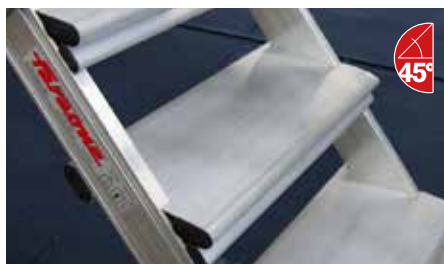

02.40.20

SCALA SYSTEM
CONFIGURATOR
www.faraone.pl

CONFIGURE YOUR
SCALA SYSTEM, GO
TO THE WEBSITE.

SCALA SYSTEM VERTICAL

faraone
Twój partner w pracy na wysokości

🇬🇧 VERTICAL ALUMINIUM PLATFORM 🇨🇪 SCALA SYSTEM WERTYKALNY 🇷🇺 SCALA ВЕРТИКАЛЬНАЯ СИСТЕМА
🇩🇪 SCALA VERTIKALES SYSTEM 🇮🇪 SCALA FÜGGŐLEGES RENDSZER 🇨🇪 VERTIKÁLNÍ SCALA SYSTÉM 🇫🇷
SISTEM SCALA VERTICAL 🇳🇱 SCALA SYSTEEM VERTICAAL