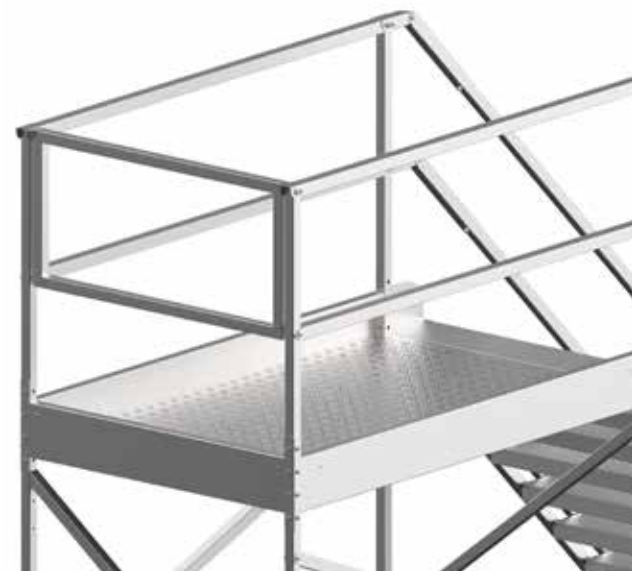

SCALA SYSTEM CONFIGURATOR
www.faraone.pl

CONFIGURE YOUR SCALA SYSTEM. GO TO THE WEBSITE.

01.38.20

GET DETAILS ON FARAONE.PL

TOTALLY IN STAINLESS
STEEL

GET DETAILS ON FARAONE.EU

SCALA SYSTEM VERTICAL

🇬🇧 VERTICAL ALUMINIUM PLATFORM 🇷🇺 SCALA SYSTEM WERTYKALNY 🇷🇺 SCALA ВЕРТИКАЛЬНАЯ СИСТЕМА
🇩🇪 SCALA VERTIKALES SYSTEM 🇮🇪 SCALA FÜGGŐLEGES RENDSZER 🇨🇪 VERTIKÁLNI SCALA SYSTÉM 🇫🇷
SISTEM SCALA VERTICAL 🇮🇹 SCALA SYSTEMEEM VERTICAAL