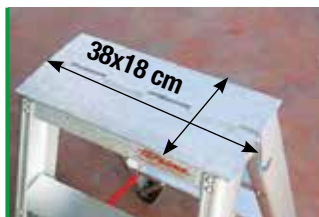

GET DETAILS ON FARAONE.PL

GET DETAILS ON FARAONE.EU