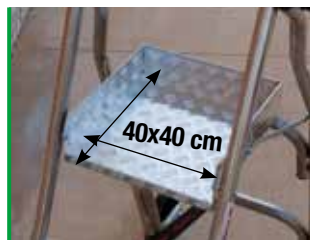

— BEZPIECZNY PODEST ROBOCZY — БЕЗОПАСНАЯ РАБОЧАЯ ПЛАТФОРМА — STABILE UND SICHERE PODESTLEITER — BIZTONSÁGOS MUNKAPLATFORM — BEZPEČNÁ PRACOVNÍ PLOŠINA — PLATFORMA PENTRU LUCRU IN SIGURANTA — VEILIG WERKPLATFORM