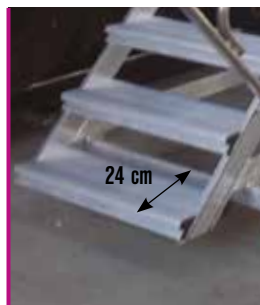

SCALA SYSTEM CONFIGURATOR
www.faraone.pl

CONFIGURE YOUR SCALA SYSTEM. GO TO THE WEBSITE.

26.52.20

24 cm

27.52.20

SUPPORT SCALA SYSTEM

faraone
Twój partner w pracy na wysokości

■ SCALA SYSTEM DOSTĘPOWA
 ■ СИСТЕМА ДОСТУПА SCALA
 ■ SISTEM SCALA DE ACCES
 ■ SCALA HOZZÁFÉRÉSI RENDSZER
 ■ SCALA PŘÍSTUPOVÝ SYSTÉM
 ■ SISTEM SCALA DE ACCES
 ■ SCALA TOEGANGSSYSTEEM