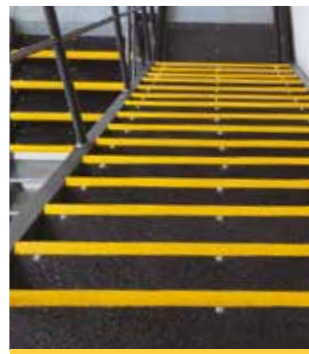

ANTI-SKID SURFACES

— POWIERZCHNIE ANTYPOŚLIZGOWE — ПОБЕЖНОСТИ ANTI-SLIP — MODULARE BÜHNEN, PLATTFORMEN UND ZWISCHENBÖDEN — CSÚSZÁSGÁTLÓ FELÜLETEK — PROTISKLUZOVÉ POVRCHY — SUPRAFETE ANTIDERAPANTE — ANTISLIP OPPERVLAKKEN

01

02

03