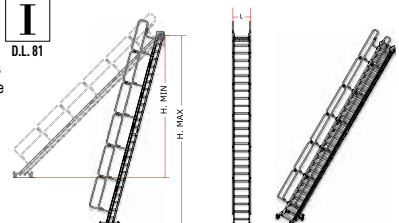

— SCHODY DOSTĘPowe Z REGULOWANYM KĄTEM NACHYLENIA SRI — ЛЕСТНИЦА С РЕГУЛИРУЕМЫМ УГЛОМ НАКЛОНА SRI — ZUGANGSTREPPe MIT EINEM EINSTELLBAREN NEIGUNGSWINKEL SRI — LÉPCSŐK ÁLLÍTHATÓ DŐLÉSSZÖGEL SRI — PŘÍSTUPOVÉ SCHODY S NASTAVITELNÝM ÚHLEM SKLONU SRI — SCĂRI DE ACCES CU UNGHII DE ÎNCLINAȚIE REGLABIL SRI — TOEGANGSTRAP MET INSTEELBARE HELLINGSHOEK SRI

When it is compatible