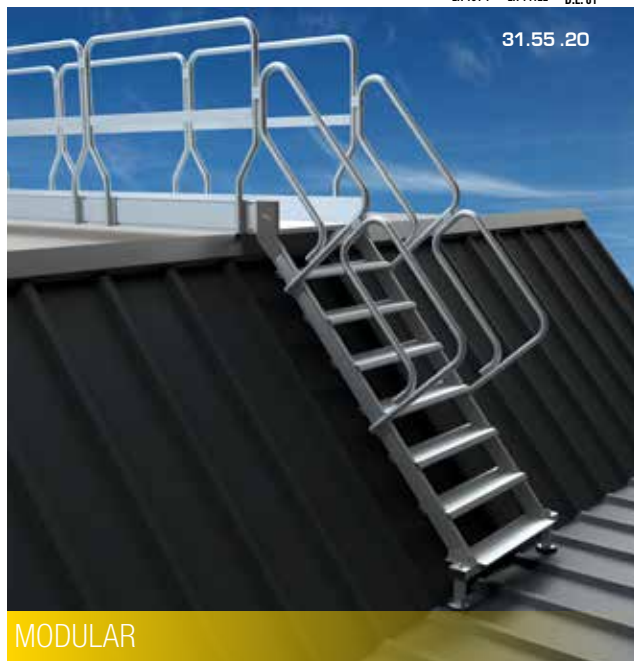

30.54 .20

SCALA SYSTEM
CONFIGURATOR
www.faraone.pl

CONFIGURE YOUR
SCALA SYSTEM.
GO TO THE
www.faraone.pl

SCALA SYSTEM SAFETY GANGWAYS

faraone
Twój partner w pracy na wysokości

— SCALA SYSTEM PRZEJŚCIA BEZPIECZEŃSTWA — СИСТЕМА ПЕРЕХОДА БЕЗОПАСНОСТИ SCALA — 
SCALA SYSTEM FÜR SICHERHEITSDURCHGANG  SCALA BIZTONSÁGI ÁTHALADÓ RENDSZER  SCALA
SYSTÉM BEZPEČNOSTNÍHO PRŮCHODU  SISTEM SCALA PASARELĂ DE SIGURANȚĂ  SCALA SYSTEEM
VEILIGHEIDSDOORGANGEN