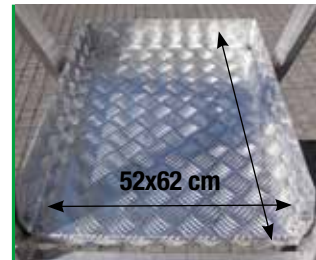

PROFESSIONAL PLATFORMS AND LADDERS