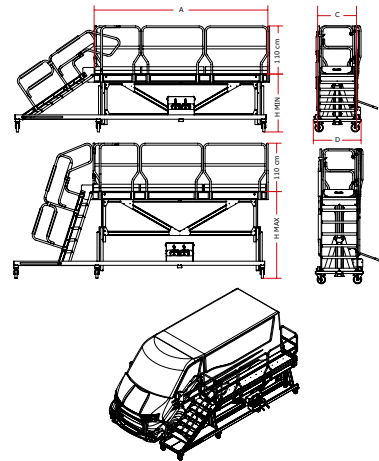

LADDER SYSTEM ADJUSTABLE IN HEIGHT

— SCALA SYSTEM Z REGULOWANĄ WYSOKOŚCIĄ SRA200.L, SRA400.L — СИСТЕМА SCALA С РЕГУЛИРУЕМОЙ ВЫСОТОЙ SRA200.L, SRA400.L — SCALA-SYSTEM ARBEITSPODESTE UND ARBEITSPLATTFORMEN MIT DER EINSTELLBAREN ARBEITSHÖHE UND STANDHÖHE SRA200.L, SRA400.L — SCALA RENDSZER ÁLLÍTHATÓ MAGASSÁGGAL SRA200.L, SRA400.L — SCALA SYSTÉM S NASTAVITELNOU VÝŠKOU SRA200.L, SRA400.L — SISTEM SCALA CU ÎNĂLȚIME REGLABILĂ SRA200.L, SRA400.L — SCALA SYSTEEM MET INSTEELBARE HOOGTE SRA200.L, SRA400.L

When it is compatible

ACCESS STAIRS WITH ADJUSTABLE ANGLE OF INCLINE

— SCHODY DOSTĘPowe Z REGULOWANYM KĄTEM NACHYLENIA SRI — ЛЕСТНИЦА С РЕГУЛИРУЕМЫМ УГЛОМ НАКЛОНА SRI — ZUGANGSTREPPe MIT EINEM EINSTELLBAREN NEIGUNGSWINKEL SRI — LÉPCSŐK ÁLLÍTHATÓ DŐLÉSSZÖGEL SRI — PŘÍSTUPOVÉ SCHODY S NASTAVITELNÝM ÚHLEM SKLONU SRI — SCĂRI DE ACCES CU UNGHII DE ÎNCLINAȚIE REGLABIL SRI — TOEGANGSTRAP MET INSTEELBARE HELLINGSHOEK SRI

When it is compatible