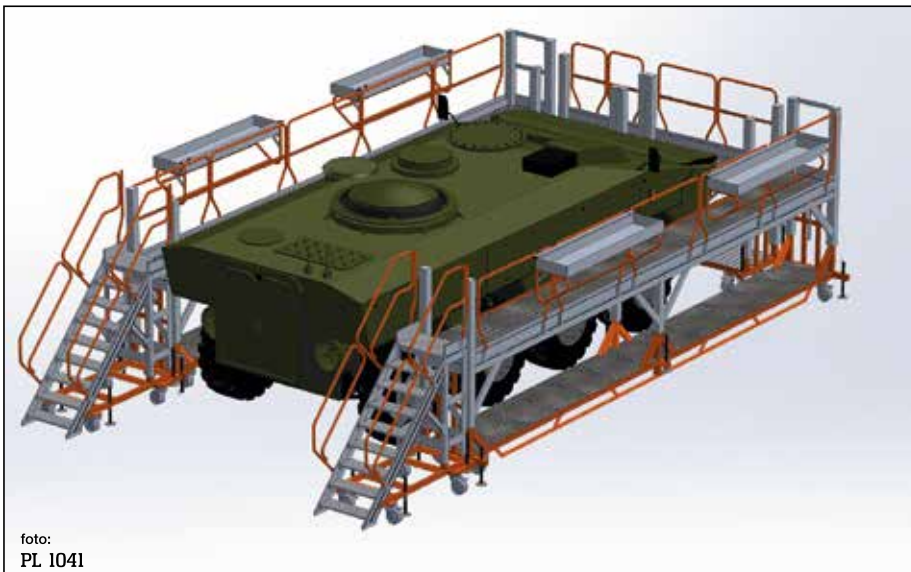

GET DETAILS ON FARAONE.PL

GET DETAILS ON FARAONE.EU

foto:
PL 1040

foto:
PL 1041

SPECIAL PRODUCTS

FOR VEHICLE LORRIES MAINTENANCE

— PRODUKTY SPECJALNE DO KONSERWACJI POJAZDÓW SAMOCHODOWYCH
 — СПЕЦИАЛЬНАЯ ПРОДУКЦИЯ ДЛЯ ОБСЛУЖИВАНИЯ АВТОМОБИЛЕЙ
 — WARTUNGSPODESTE UND WARTUNGSPLATTFORMEN FÜR LKW/ PKW
 — SPECIÁLIS TERMÉKEK SZEMÉLYGÉPJÁRMŰVEK KARBANTARTÁSÁHOZ
 — SPECIÁLNI VÝROBKY PRO ÚDRŽBU MOTOROVÝCH VOZIDEL
 — PRODUSE SPECIALE PENTRU ÎNȚREȚINEREA CAMIOANELOR
 — SPECIALE PRODUCTEN VOOR HET ONDERHOUD VAN MOTORVOERTUIGEN