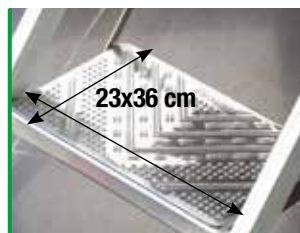

— PROFESJONALNE SCHODY Z ANODYZOWANEGO ALUMINIUM ZE STOPNIAMI ZE STALI INOX —
ПРОФЕССИОНАЛЬНЫЕ СТУПЕНЬКИ ИЗ АНОДИРОВАННОГО АЛЮМИНИЯ СО СТУПЕНЯМИ ИЗ НЕРЖАЩЕЮЩЕЙ
СТАЛИ —
— PROFESSIONELLE ELOXIERTE ALU-PODESTTREPPE MIT BREITEN SPROSSEN AUS EDELSTAHL —
— PROFESSIONÁLIS ANÓDOZOTT ALUMÍNIUM LÉTRÁK INOX ACÉL FOKOKKAL —
— PROFESJONÁLNI SCHODY Z ELOXOVANÉHO HLINÍKU SE SCHÚDKY Z NEREZOVÉ OCELI —
— SCARI PROFESSIONALE, DIN ALUMINIU ANODIZAT CU TREPTE DIN OTEL INOXIDABIL —
— TRAP MET GROTE RVS TREDEN —

3 M

EN 14183

EN 131

tested

POLITECNICO DI MILANO

GET DETAILS ON FARAONE.PL

GET DETAILS ON FARAONE.EU