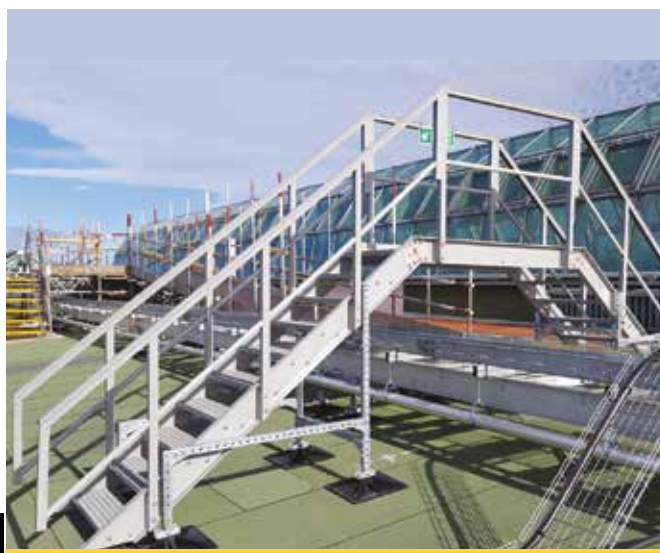

— PROFILE GRP — — ПРОФИЛИ GRP — — GFK PROFILE (GLASFASERVERSTÄRKTER KUNSTSTOFF) — — GRP PROFILOK — — PROFILY GRP — — SECTIUNI GRP — — GRP PROFIELEN

15

16